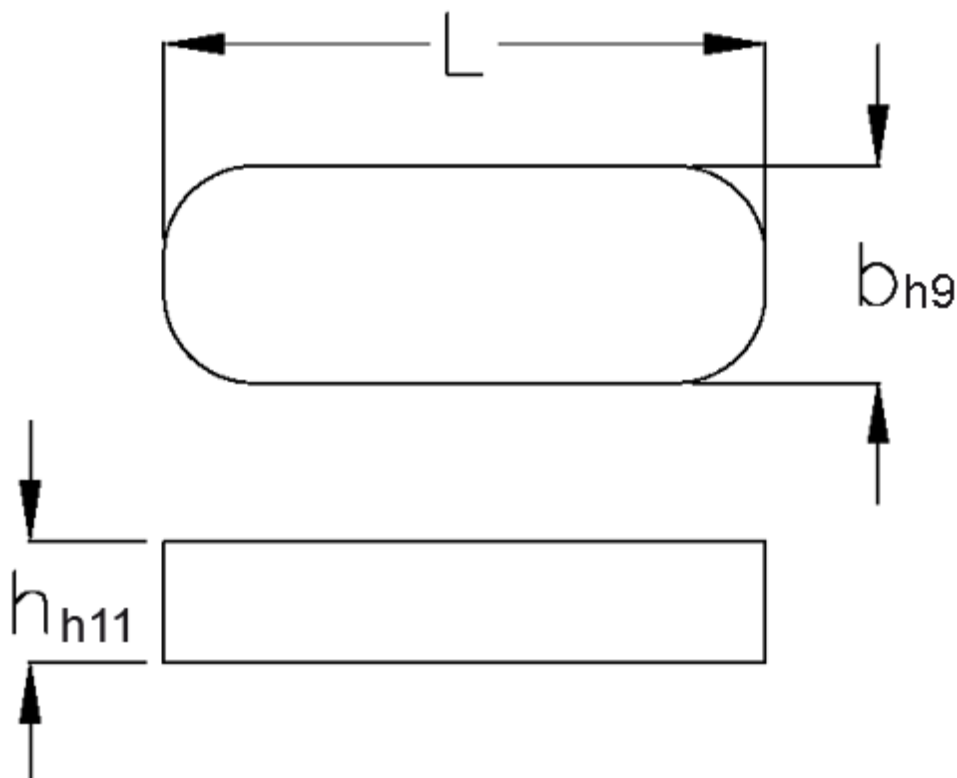

Varenummer: 09051610100
Beskrivelse: KLEE Pasfedre A 16x10x100 DIN 6885

Mål

b	= 16
h	= 10
L	= 100.0
Tolerance b	= 0.043
Tolerance h	= 0.090
Tolerance L	= -0,5